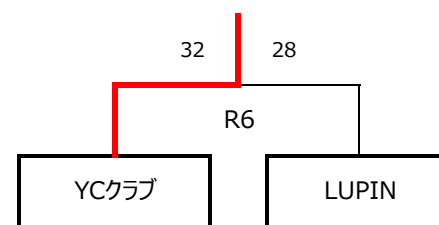

【順位決定戦 7, 8位】