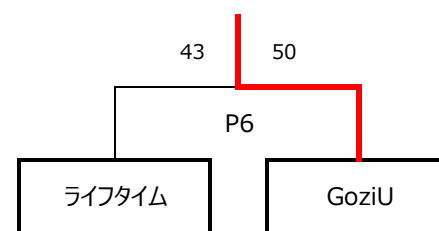

【スーパーシニア男子】

【1部】

	bulldogs	スーパー大ちゃんEX	グッドボーイズ	Ferrari	勝敗	勝ち点	順位	総得点	総失点	ゴールアベレージ
bulldogs		49-29	45-50	62-26	2勝1敗	4	2	156	105	1.485
スーパー大ちゃんEX	29-49		72-37	79-33	2勝1敗	4	1	180	119	1.512
グッドボーイズ	50-45	37-72		64-37	2勝1敗	4	3	151	154	0.980
Ferrari	26-62	33-79	37-64		3敗	0	4			

【2部 Aブロック】

	ライフタイム	YCクラブ	6ziU	勝敗	勝ち点	順位	総得点	総失点	ゴールアベレージ
ライフタイム		65-42	58-31	2勝	4	1			
YCクラブ	42-65		45-36	1勝1敗	2	2			
6ziU	31-58	36-45		2敗	0	3			

【2部 Bブロック】

	ゴールドジョーカー	LUPIN	GoziU	勝敗	勝ち点	順位	総得点	総失点	ゴールアベレージ
ゴールドジョーカー		47-58	29-53	2敗	0	3			
LUPIN	58-47		36-64	1勝1敗	2	2			
GoziU	53-29	64-36		2勝	4	1			

【順位決定戦 5, 6位】