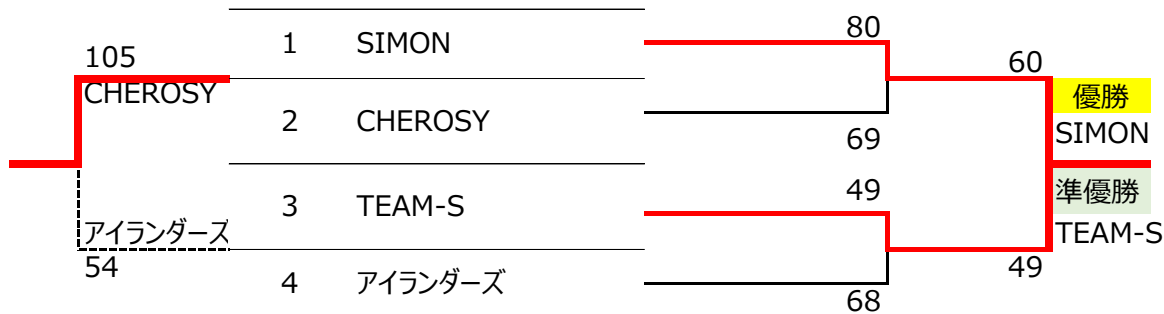

【一般の部】

第54回港北区民バスケットボール大会 第15回港北区民バスケットボールマスターズ大会

男子

女子

【シニア男子】

【1部】

	シニアD	中川クラブ	横浜セラヴィ	Nクラブ	勝敗	勝ち点	順位	総得点	総失点	ゴールアベレージ
シニアD		55-75	58-69	80-45	1勝2敗	4	3			
中川クラブ	75-55		78-73	63-47	3勝	6	1			
横浜セラヴィ	69-58	78-73		75-59	2勝1敗	4	2			
Nクラブ	80-45	47-63	59-75		3敗	0	4			

【2部 Aブロック】

	ノヴェムバースα	Middle Hoops	KING JORKER	スカイベアーズ	ら族	勝敗	勝ち点	順位	総得点	総失点	ゴールアベレージ
ノヴェムバースα		61-46	53-77	48-38	74-41	2勝2敗	4	2	236	202	1.168
Middle Hoops	46-61		45-59	38-64	28-102	4敗	0	5			
KING JORKER	77-53	59-45		0-20	45-81	2勝2敗	2	4	181	199	0.909
スカイベアーズ	38-48	64-38	20-0		31-81	2勝2敗	4	3	153	167	0.916
ら族	41-74	102-28	81-45	81-31		4勝	6	1			