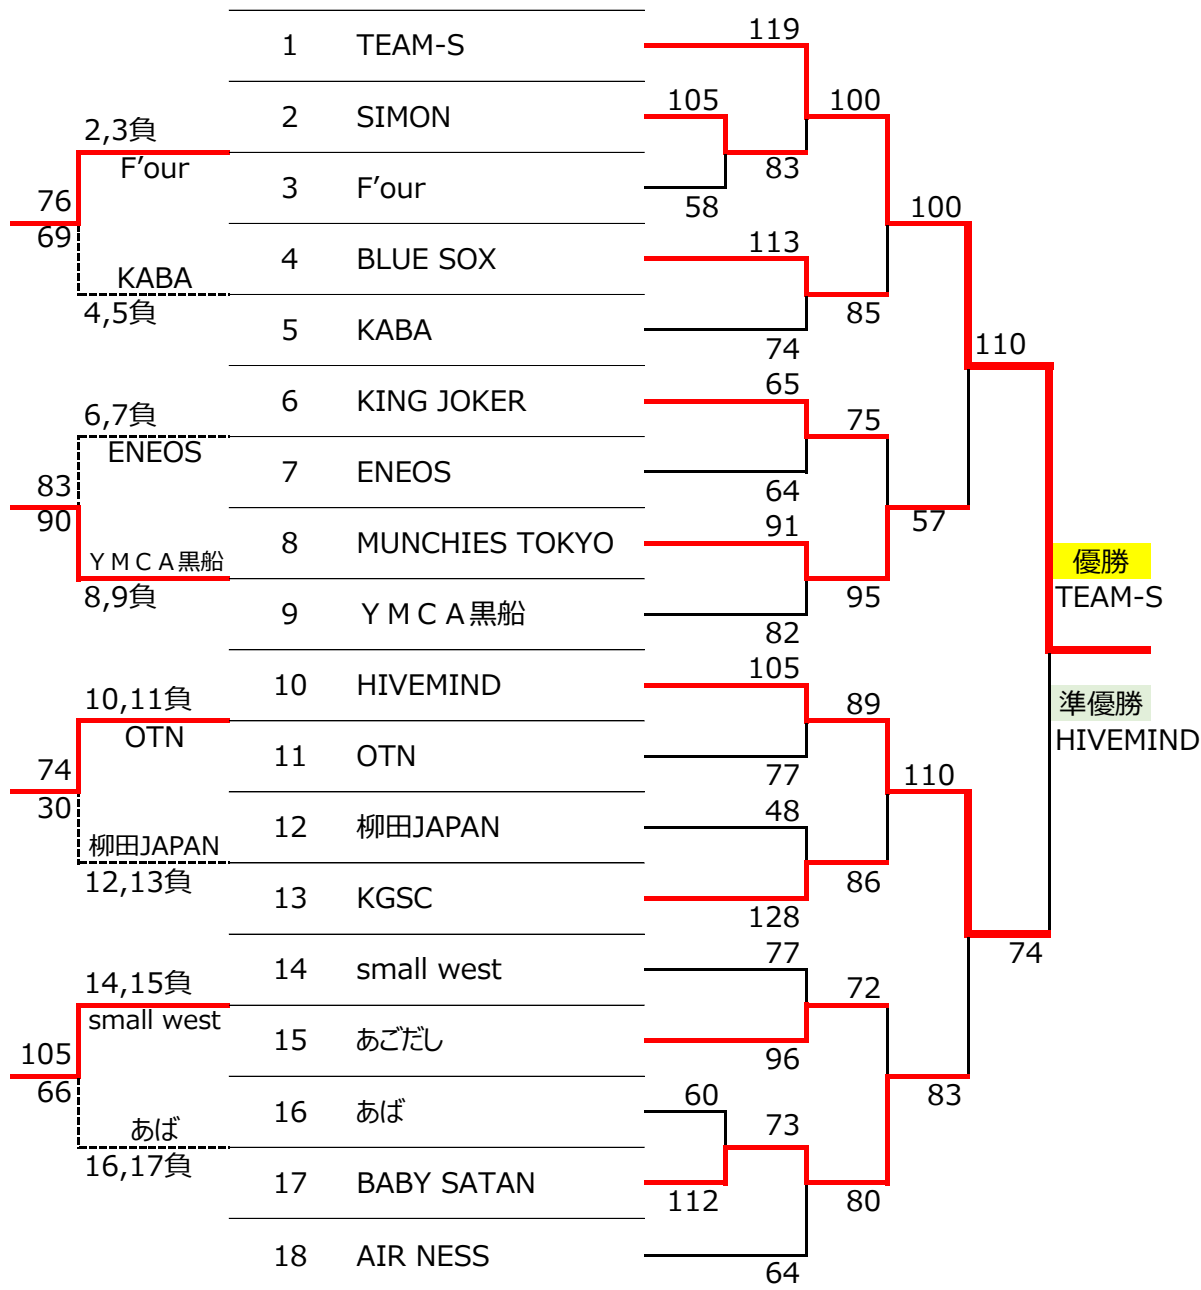

【一般の部】

第54回港北区民バスケットボール大会 第15回港北区民バスケットボールマスターズ大会

男子

女子

【シニア男子】

【1部】

	シニアD	中川クラブ	横浜セラヴィ	Nクラブ	勝敗	勝ち点	順位	総得点	総失点	ゴールアベレージ
シニアD		55-75	58-69	80-45	1勝2敗	4	3			
中川クラブ	75-55		78-73	63-47	3勝	6	1			
横浜セラヴィ	69-58	78-73		75-59	2勝1敗	4	2			
Nクラブ	80-45	47-63	59-75		3敗	0	4			

【2部 Aブロック】

	ノヴェムバースα	Middle Hoops	KING JORKER	スカイベアーズ	ら族	勝敗	勝ち点	順位	総得点	総失点	ゴールアベレージ
ノヴェムバースα		61-46	53-77	48-38	74-41	2勝2敗	4	2	236	202	1.168
Middle Hoops	46-61		45-59	38-64	28-102	4敗	0	5			
KING JORKER	77-53	59-45		0-20	45-81	2勝2敗	2	4	181	199	0.909
スカイベアーズ	38-48	64-38	20-0		31-81	2勝2敗	4	3	153	167	0.916
ら族	41-74	102-28	81-45	81-31		4勝	6	1			