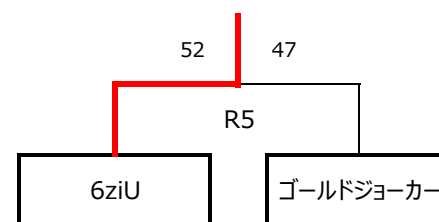

【順位決定戦 9~10位】